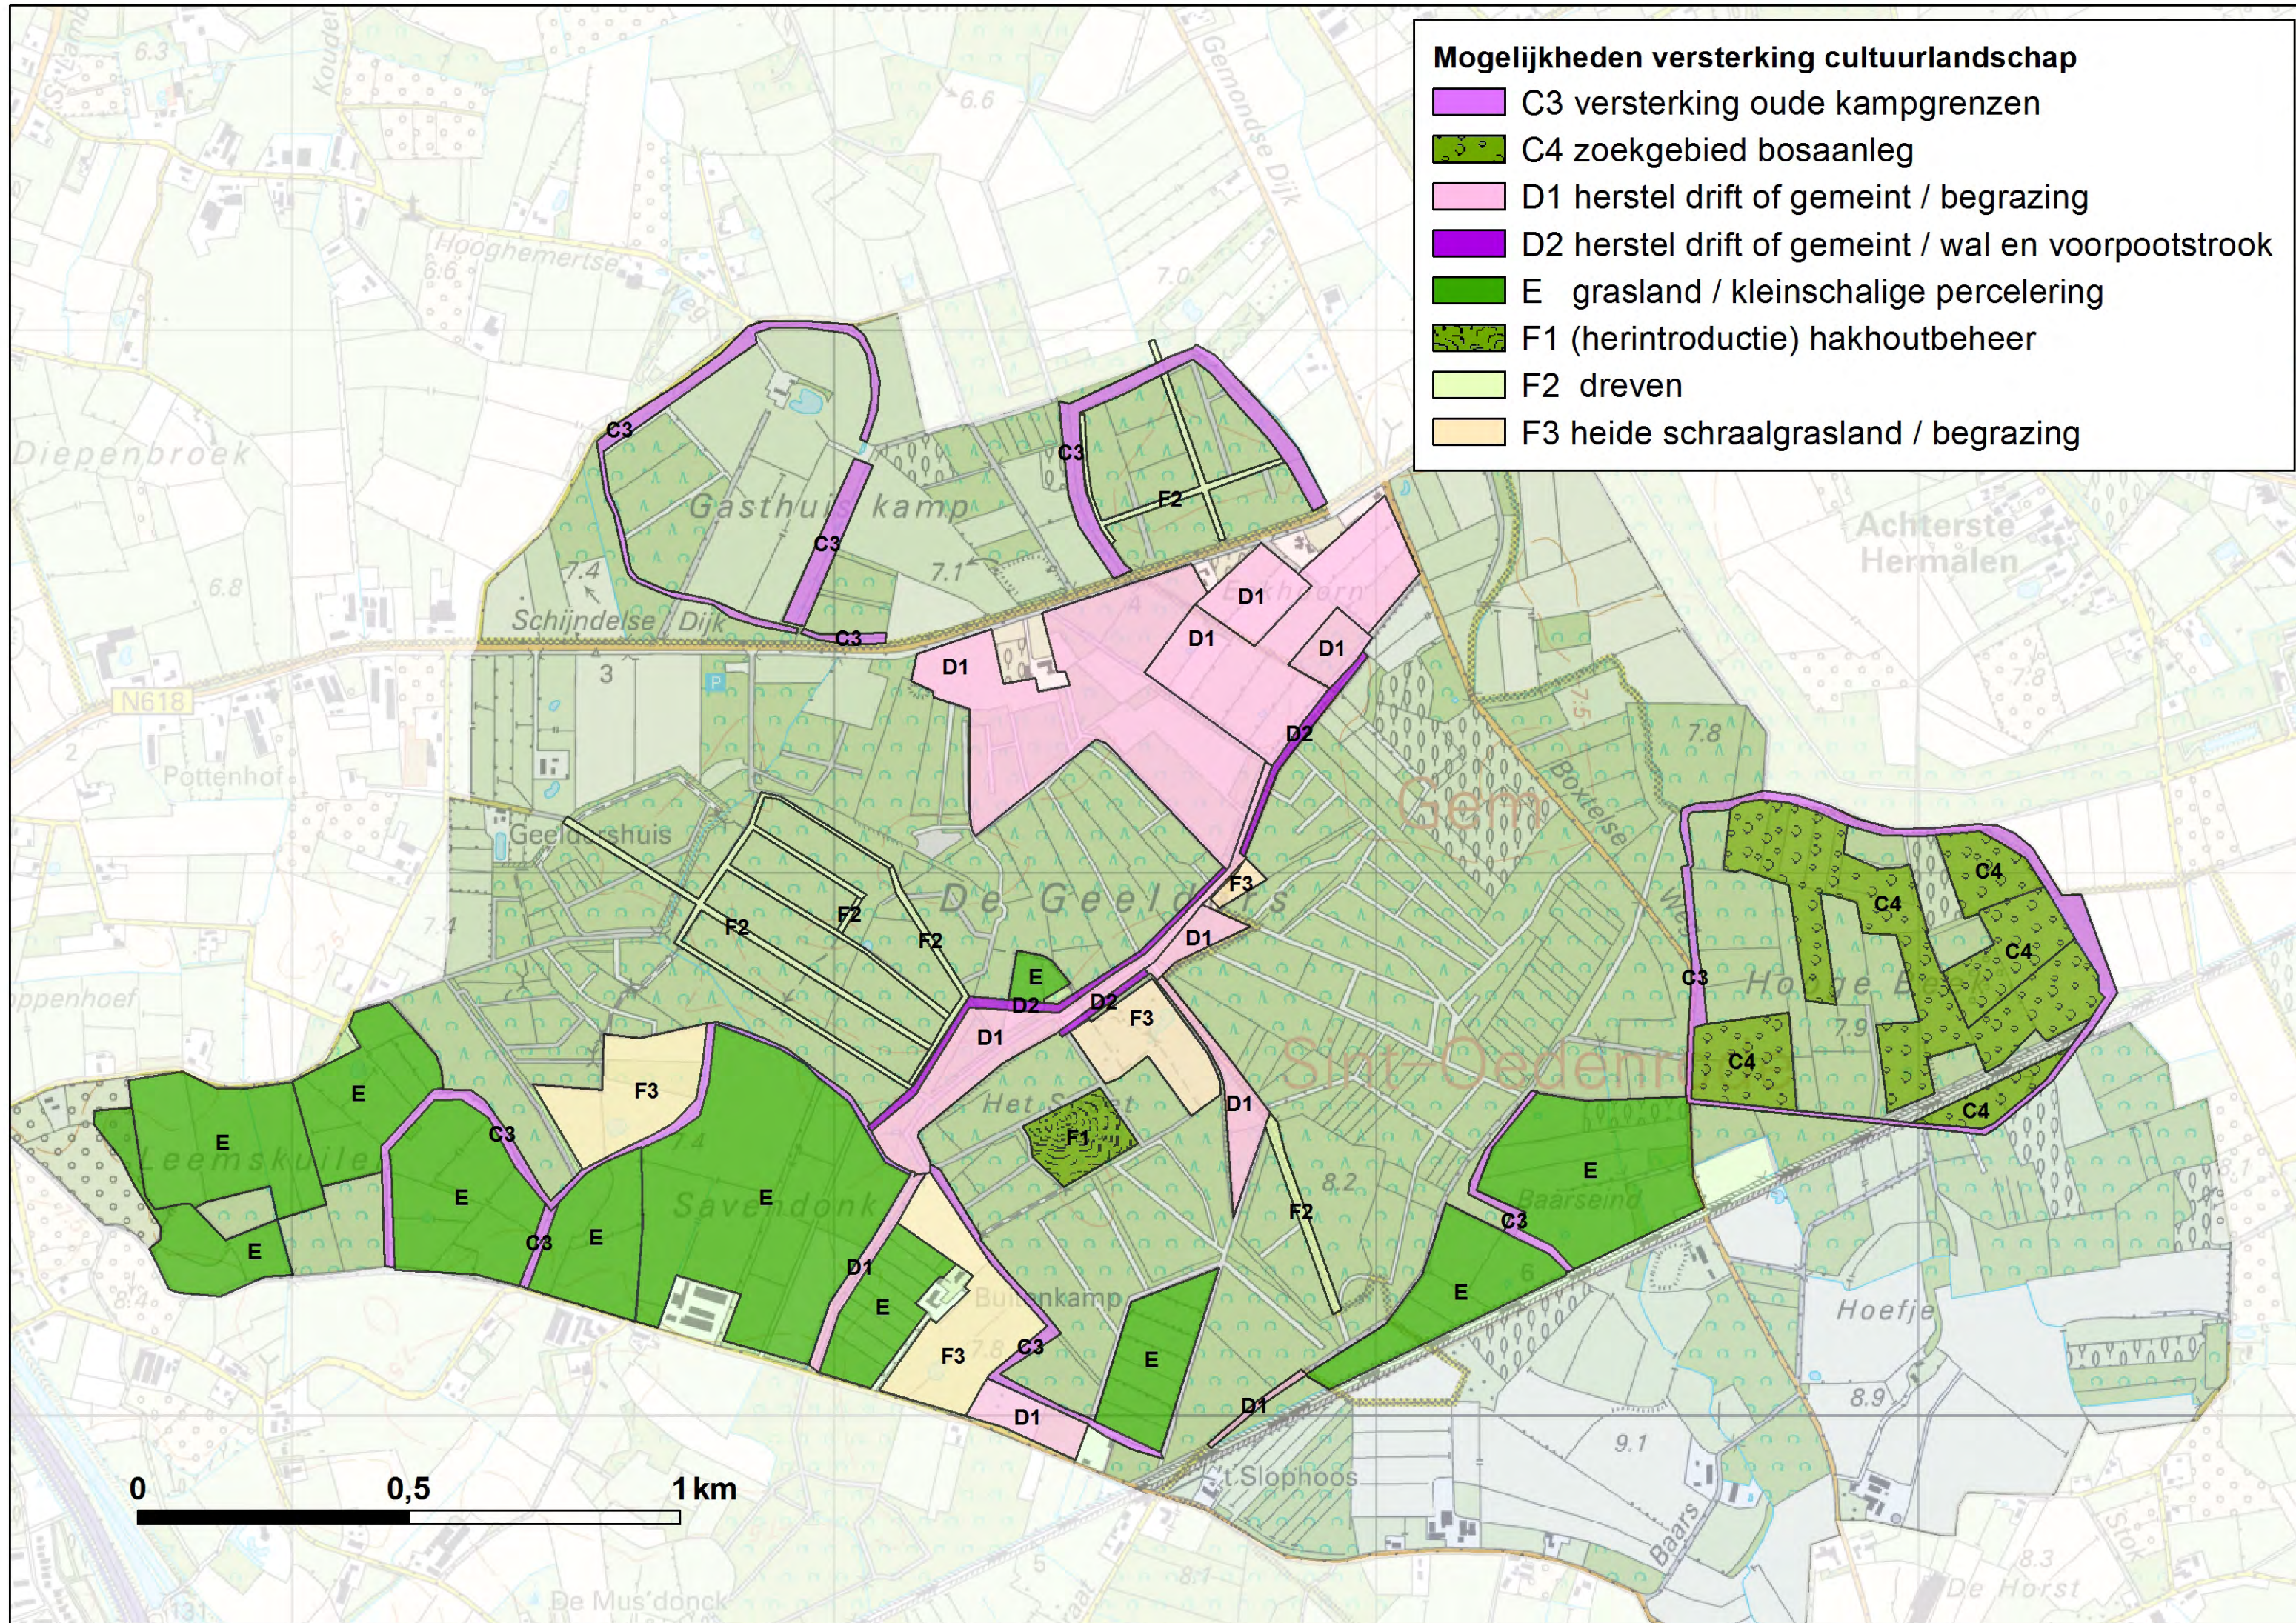

Hoofdlijnen / zoekgebieden

- 1 grasland/begrazing plaatselijk kleinschalig
- 2 ontwikkeling gemeint/ historische veedrift
- 3 voortzetting huidig beheer, incidentele maatregelen
- 4 aandachtsgebied

Mogelijkheden versterking cultuurlandschap

- C3 versterking oude kampgrenzen
- C4 zoekgebied bosaanleg
- D1 herstel drift of gemeint / begrazing
- D2 herstel drift of gemeint / wal en voorpootstrook
- E grasland / kleinschalige percelering
- F1 (herintroductie) hakhoutbeheer
- F2 dreven
- F3 heide schraalgrasland / begrazing

Mogelijkheden versterking cultuurlandschap

-  C3 versterking oude kampgrenzen
-  C4 zoekgebied bosaanleg
-  D1 herstel drift of gemeint / begrazing
-  D2 herstel drift of gemeint / wal en voorpootstrook
-  E grasland / kleinschalige percelering
-  F1 (herintroductie) hakhoutbeheer
-  F2 dreven
-  F3 heide schraalgrasland / begrazing

0 0,2 0,4 km