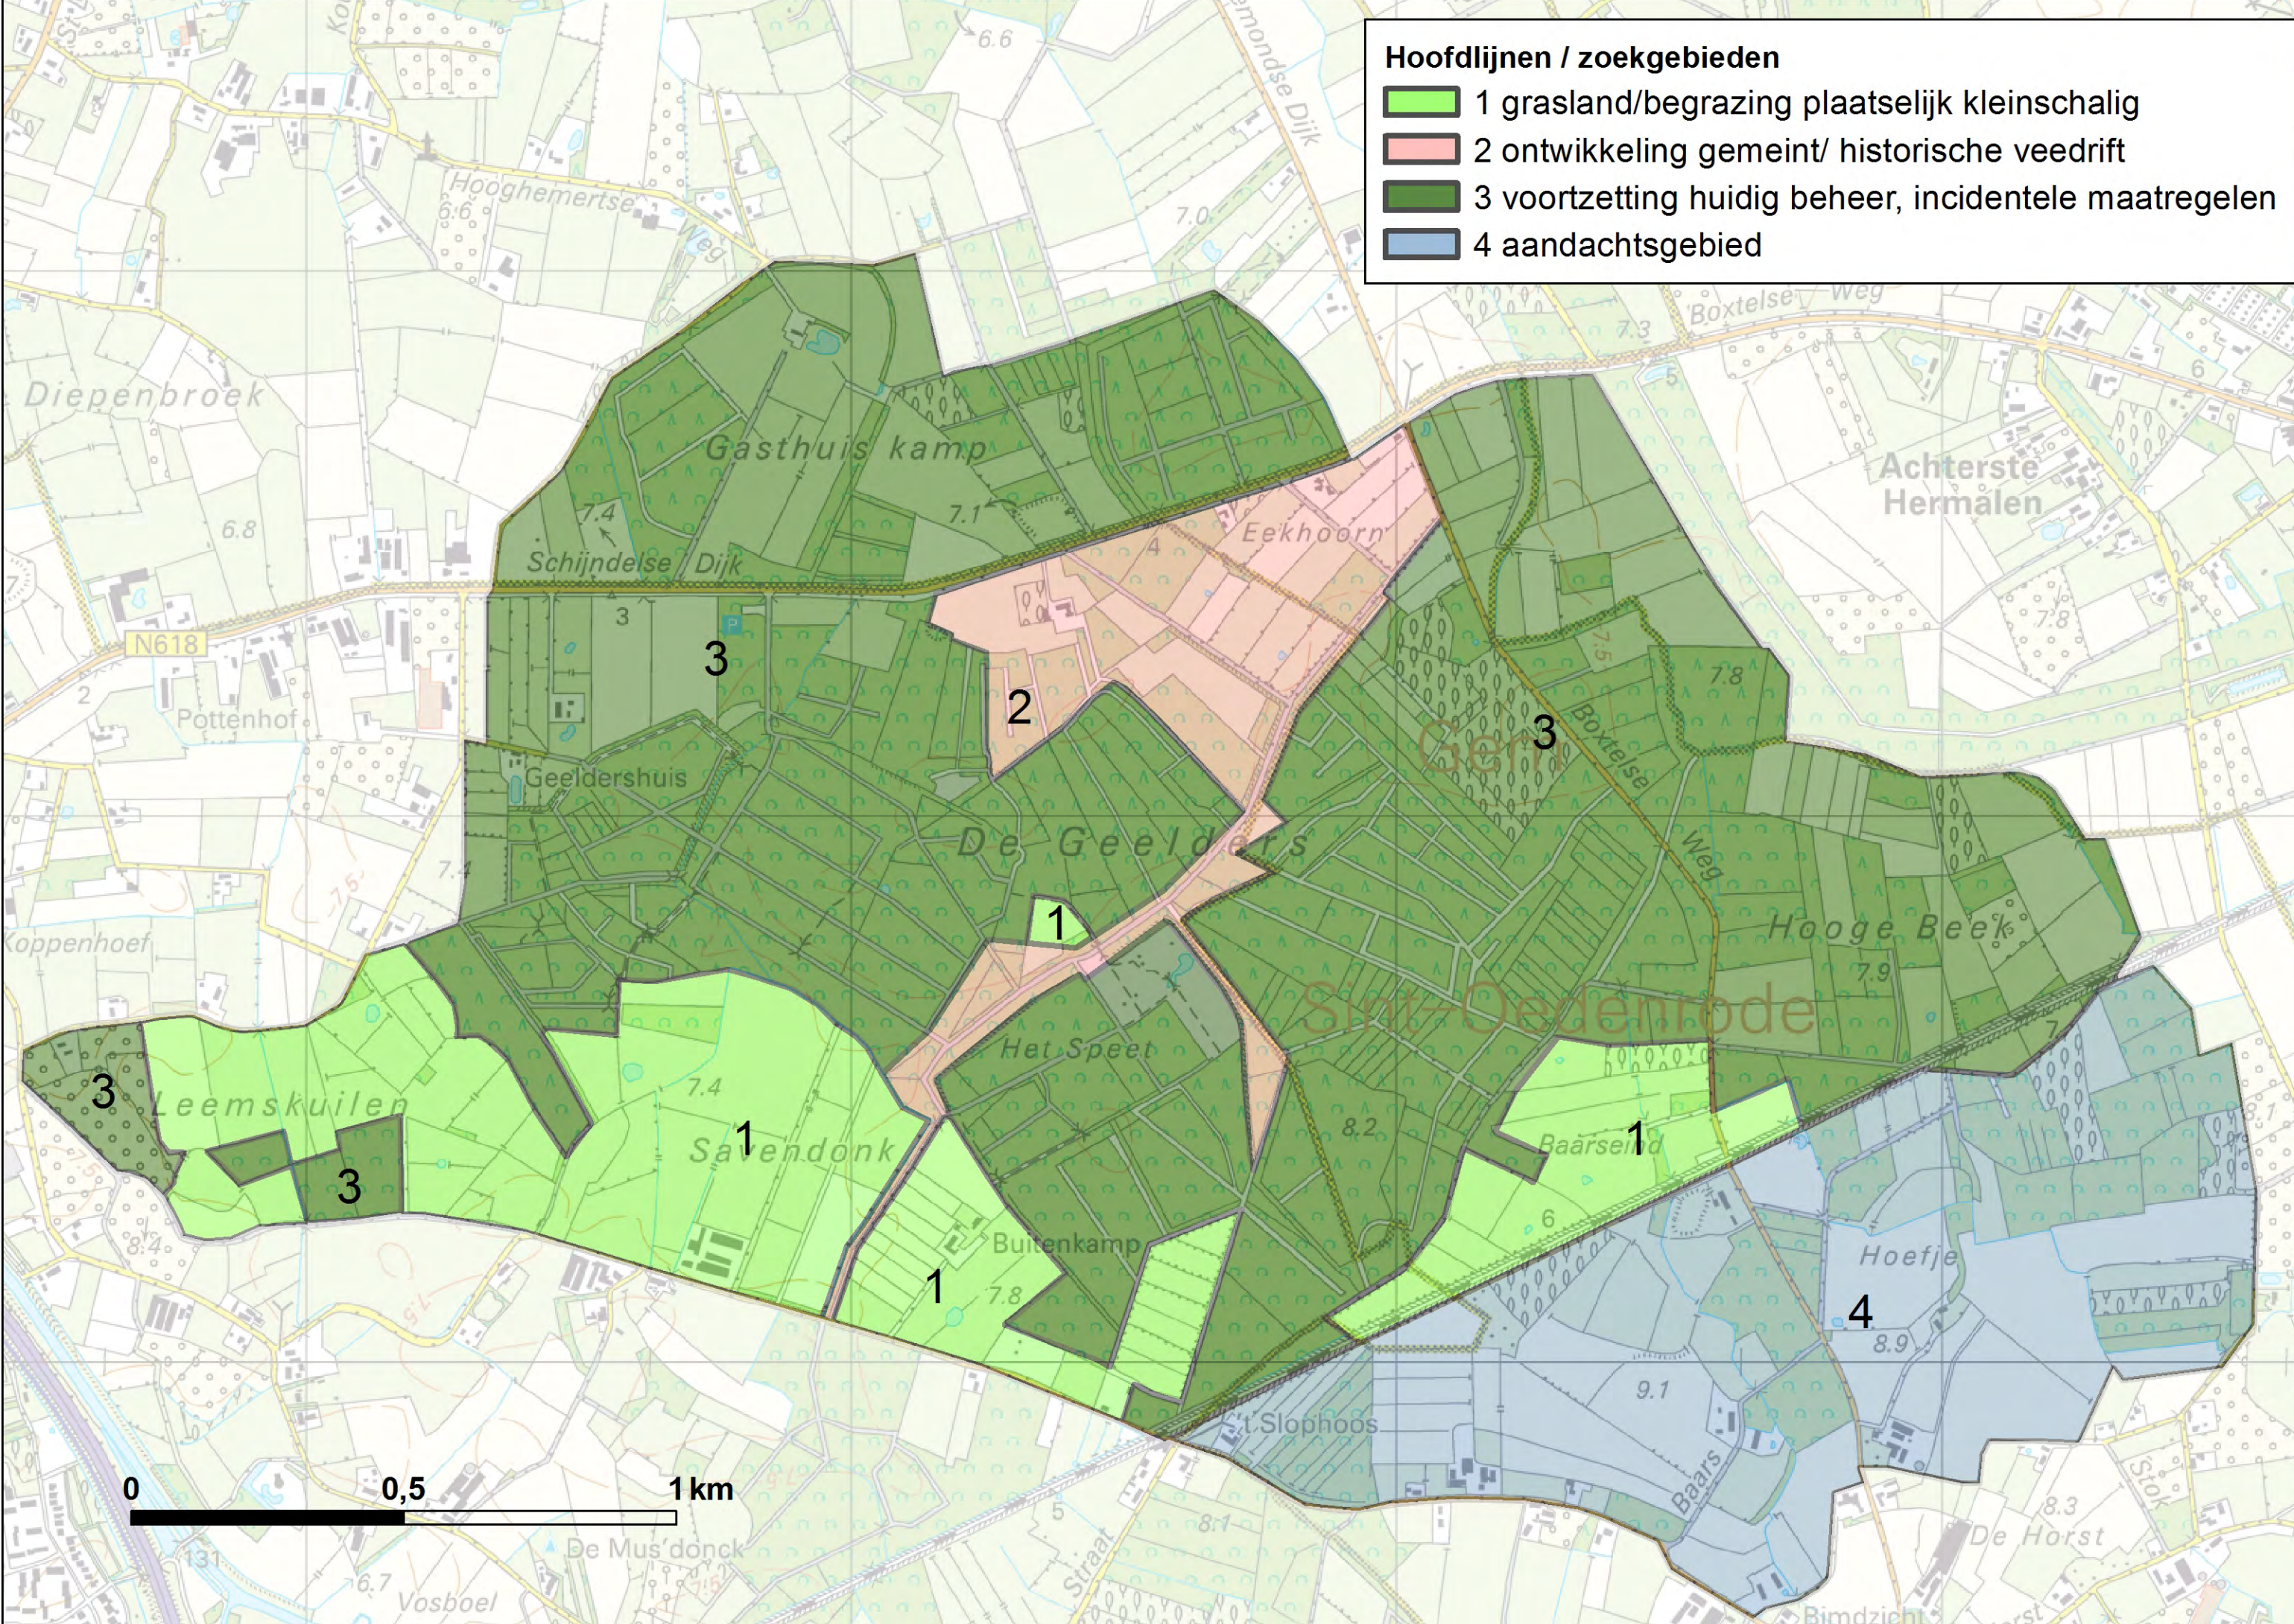

Hoofdlijnen / zoekgebieden

- 1 grasland/begrazing plaatselijk kleinschalig
- 2 ontwikkeling gemeint/ historische veedrift
- 3 voortzetting huidig beheer, incidentele maatregelen
- 4 aandachtsgebied

Mogelijkheden versterking cultuurlandschap

- C3 versterking oude kampgrenzen
- C4 zoekgebied bosaanleg
- D1 herstel drift of gemeint / begrazing
- D2 herstel drift of gemeint / wal en voorpootstrook
- E grasland / kleinschalige percelering
- F1 (herintroductie) hakhoutbeheer
- F2 dreven
- F3 heide schraalgrasland / begrazing

Mogelijkheden versterking cultuurlandschap

-  C3 versterking oude kampgrenzen
-  C4 zoekgebied bosaanleg
-  D1 herstel drift of gemeint / begrazing
-  D2 herstel drift of gemeint / wal en voorpootstrook
-  E grasland / kleinschalige percelering
-  F1 (herintroductie) hakhoutbeheer
-  F2 dreven
-  F3 heide schraalgrasland / begrazing

0 0,2 0,4 km